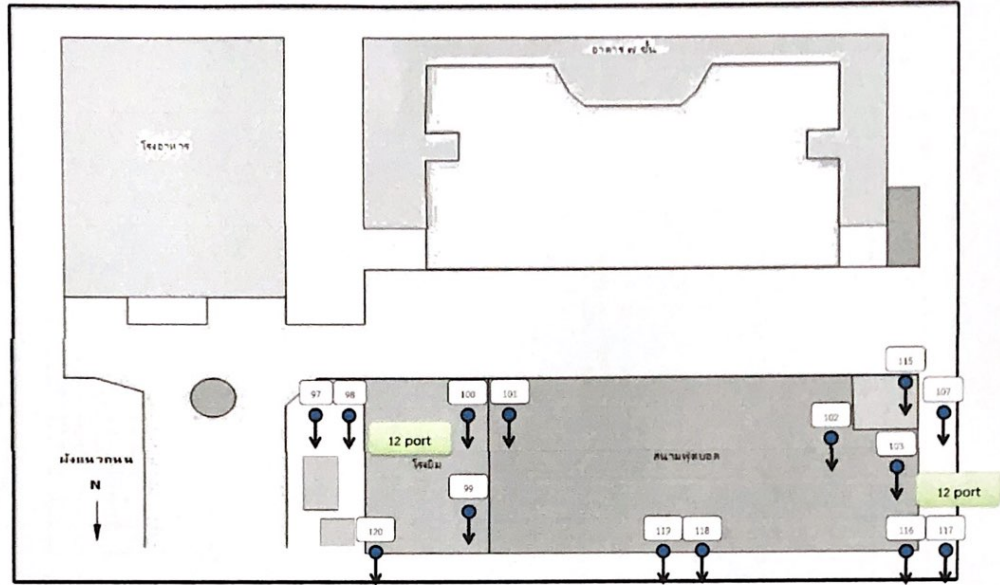

ผังการติดตั้งกล่องวงจรปิด จำนวน ๒๔๒ จุด  
และผังการติดตั้งตู้ Rack แบบWall Rack เครื่องสลับสัญญาณเครือข่าย  
โรงเรียนนวมินทราชินูทิศ สตรีวิทยา พุทธมณฑล ๒๕๖๔

โซนที่ ๑ อาคาร ๗ ชั้น จำนวน ๕๑ จุด

โซนที่ ๒ ตึกเทพดงพร (อาคารประกอบ) จำนวน ๓๓ จุด

โซนที่ ๓ ตึกเทพผดุงพร (การงาน+ดนตรี+ศิลปะ+FABLAB) จำนวน ๒๒ จุด

โซนที่ ๔ ลานธรรม จำนวน ๑๒ จุด

โซนที่ ๕ รั้ว ประตูและแนวกำแพง จำนวน ๑๔ จุด

โซนที่ ๖ อาคาร ๔ ชั้น จำนวน ๑๑๐ จุด