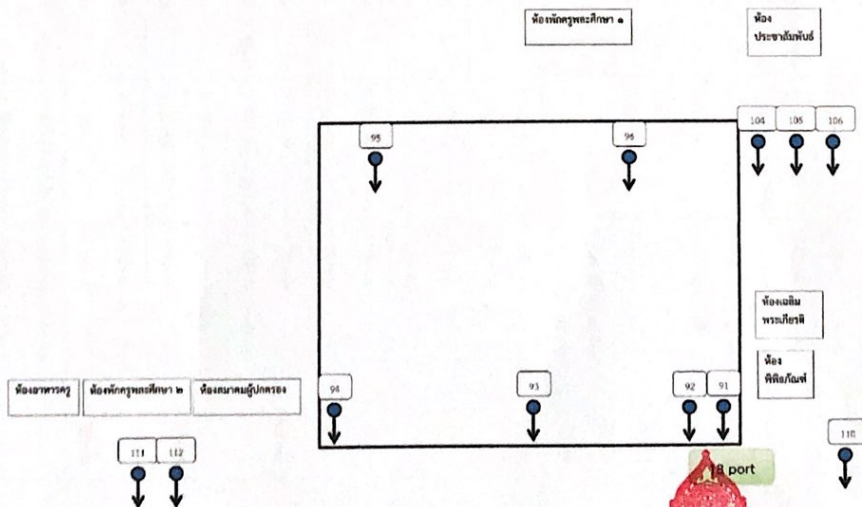

ผังการติดตั้งกล่องวงจรปิด จำนวน ๒๔๒ จุด  
และผังการติดตั้งตู้ Rack แบบWall Rack เครื่องสลับสัญญาณเครือข่าย  
โรงเรียนนวมินทราชินูทิศ สตรีวิทยา พุทธมณฑล ๒๕๖๔

โซนที่ ๑ อาคาร ๗ ชั้น จำนวน ๕๑ จุด

โซนที่ ๒ ตึกเทพดงพร (อาคารประกอบ) จำนวน ๓๓ จุด

โซนที่ ๓ ตึกเทพผดุงพร (การงาน+ดนตรี+ศิลปะ+FABLAB) จำนวน ๒๒ จุด

โซนที่ ๔ ลานธรรม จำนวน ๑๒ จุด

โซนที่ ๕ รั้ว ประตูและแนวกำแพง จำนวน ๑๔ จุด

โซนที่ ๖ อาคาร ๔ ชั้น จำนวน ๑๑๐ จุด