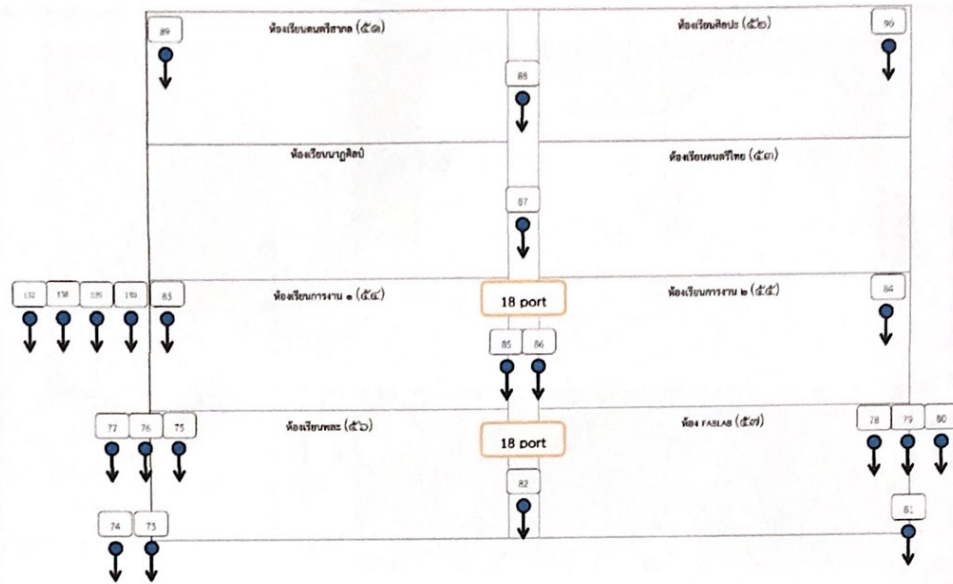

ผังการติดตั้งกล่องวงจรปิด จำนวน ๒๔๒ จุด  
และผังการติดตั้งตู้ Rack แบบWall Rack เครื่องสลับสัญญาณเครือข่าย  
โรงเรียนนวมินทราชินูทิศ สตรีวิทยา พุทธมณฑล ๒๕๖๔

โซนที่ ๑ อาคาร ๗ ชั้น จำนวน ๕๑ จุด

โซนที่ ๒ ตึกเทพดงพร (อาคารประกอบ) จำนวน ๓๓ จุด

โซนที่ ๓ ตึกเทพผดุงพร (การงาน+ดนตรี+ศิลปะ+FABLAB) จำนวน ๒๒ จุด

โซนที่ ๔ ลานธรรม จำนวน ๑๒ จุด

โซนที่ ๕ รั้ว ประตูและแนวกำแพง จำนวน ๑๔ จุด

โซนที่ ๖ อาคาร ๔ ชั้น จำนวน ๑๑๐ จุด