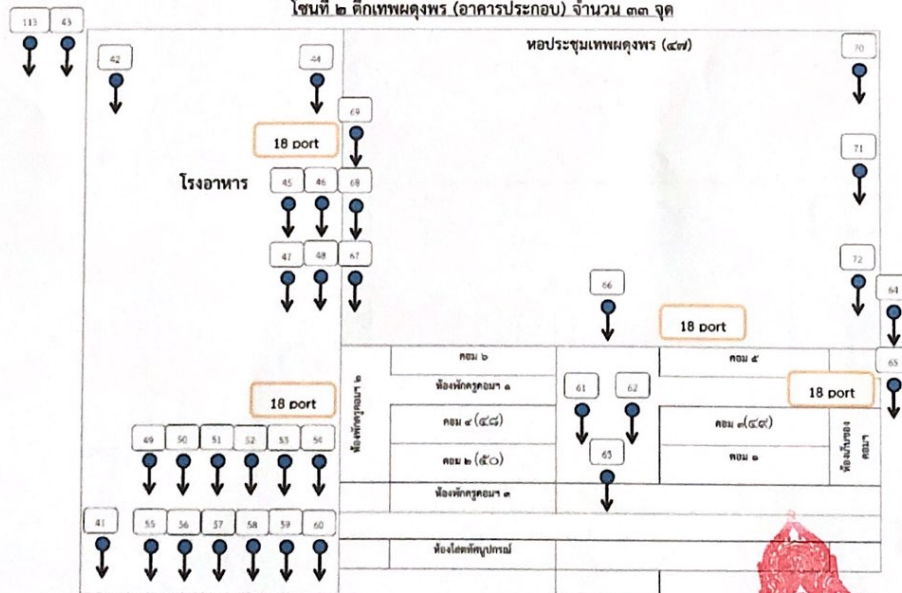

ผังการติดตั้งกล่องวงจรปิด จำนวน ๒๔๒ จุด  
และผังการติดตั้งตู้ Rack แบบWall Rack เครื่องสลับสัญญาณเครือข่าย  
โรงเรียนนวมินทราชินูทิศ สตรีวิทยา พุทธมณฑล ๒๕๖๔

โซนที่ ๑ อาคาร ๗ ชั้น จำนวน ๕๑ จุด

โซนที่ ๒ ตึกเทพดงพร (อาคารประกอบ) จำนวน ๓๓ จุด

โซนที่ ๓ ตึกเทพผดุงพร (การงาน+ดนตรี+ศิลปะ+FABLAB) จำนวน ๒๒ จุด

โซนที่ ๔ ลานธรรม จำนวน ๑๒ จุด

โซนที่ ๕ รั้ว ประตูและแนวกำแพง จำนวน ๑๔ จุด

โซนที่ ๖ อาคาร ๔ ชั้น จำนวน ๑๑๐ จุด