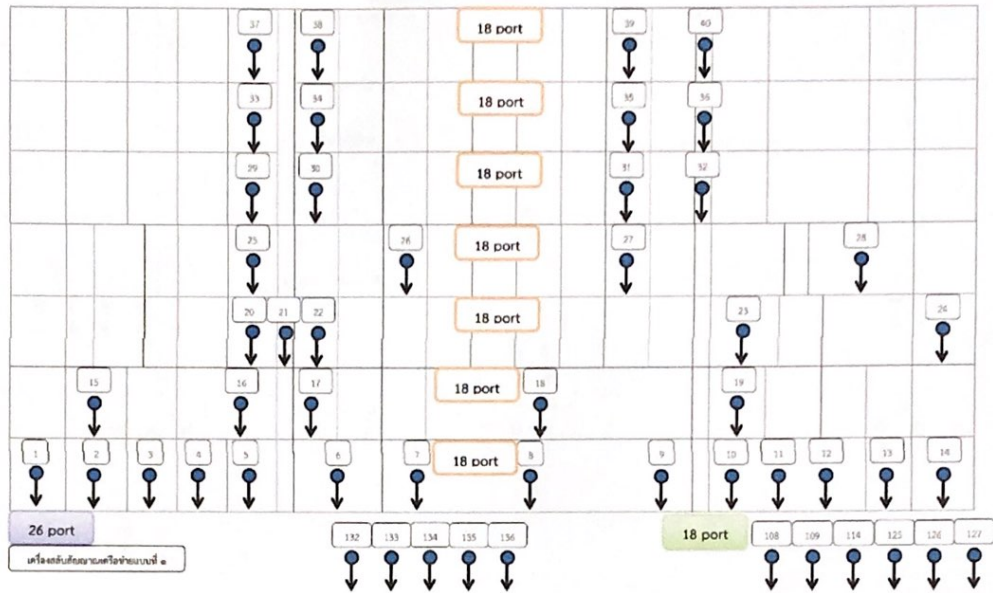

ผังการติดตั้งกล่องวงจรปิด จำนวน ๒๔๒ จุด  
และผังการติดตั้งตู้ Rack แบบWall Rack เครื่องสลับสัญญาณเครือข่าย  
โรงเรียนนวมินทราชินูทิศ สตรีวิทยา พุทธมณฑล ๒๕๖๔

โซนที่ ๑ อาคาร ๗ ชั้น จำนวน ๕๑ จุด

โซนที่ ๒ ตึกเทพดงพร (อาคารประกอบ) จำนวน ๓๓ จุด

โซนที่ ๓ ตึกเทพผดุงพร (การงาน+ดนตรี+ศิลปะ+FABLAB) จำนวน ๒๒ จุด

โซนที่ ๔ ลานธรรม จำนวน ๑๒ จุด

โซนที่ ๕ รั้ว ประตูและแนวกำแพง จำนวน ๑๔ จุด

โซนที่ ๖ อาคาร ๔ ชั้น จำนวน ๑๑๐ จุด